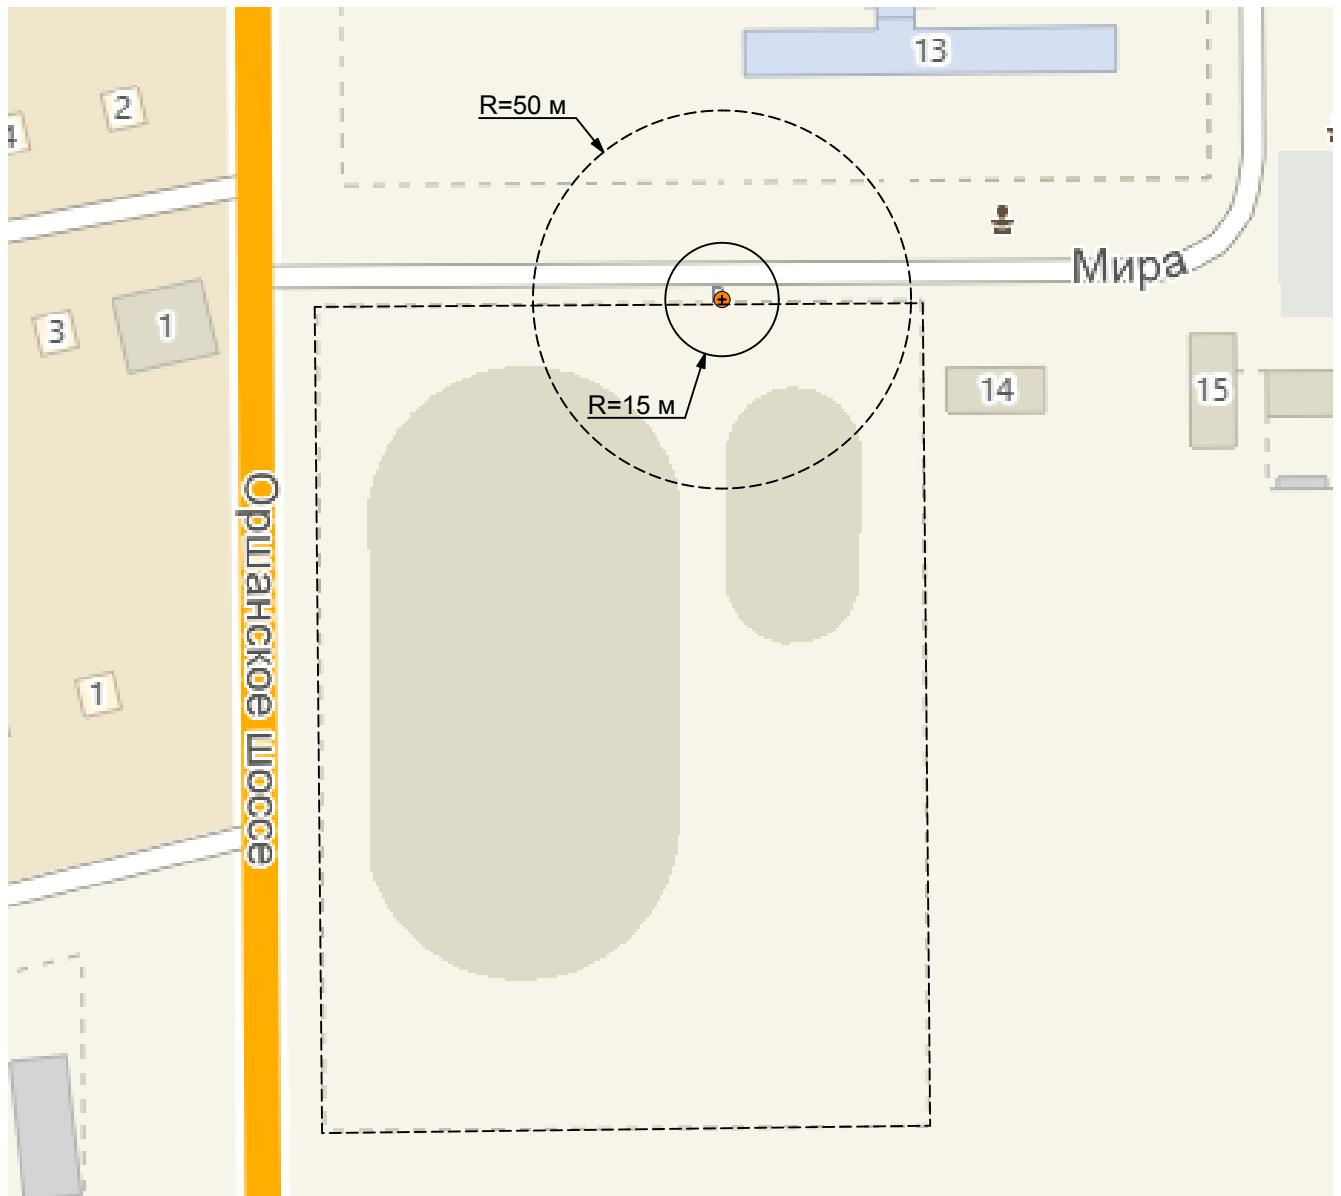

Схема границ прилегающих территорий М 1:2000

Условные обозначения:

-  Вход на объект
-  Расстояние до торговой организации, осуществляющей розничную продажу алкогольной продукции
-  Расстояние до торговой организации, осуществляющей продажу алкогольной продукции при оказании услуг общественного питания

Объект: Стадион "Акпатыр" (РМЭ, Медведевский район, с.Шойбулак, ул.Мира)